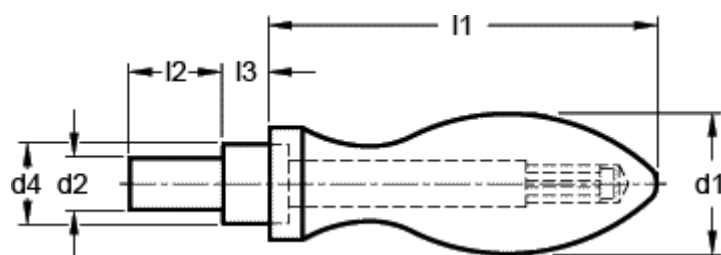

Varenummer: 20108032  
Beskrivelse: E+G Drejeligt håndtag  
DIN 98-AL-36-D

## Mål

$d_1$	= 36
$d_2$ h8	= 16
$d_4$ h13	= 22
$l_1$ ca.	= 106
$l_2$	= 26
$l_3$	= 11.0